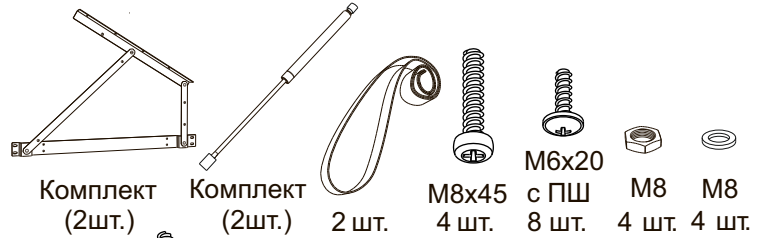

* 2 - при ширине 80, 90, 4 - при ширине 180, 200.
 ** 10 - при ширине 80, 90.

Фурнитура для установки подъемного механизма

Инструкция по сборке кроватей
 Alma, Bella 2025
 с подъемным механизмом и бельевым
 ящиком
 www.sonum.ru

Схема установки подпятников