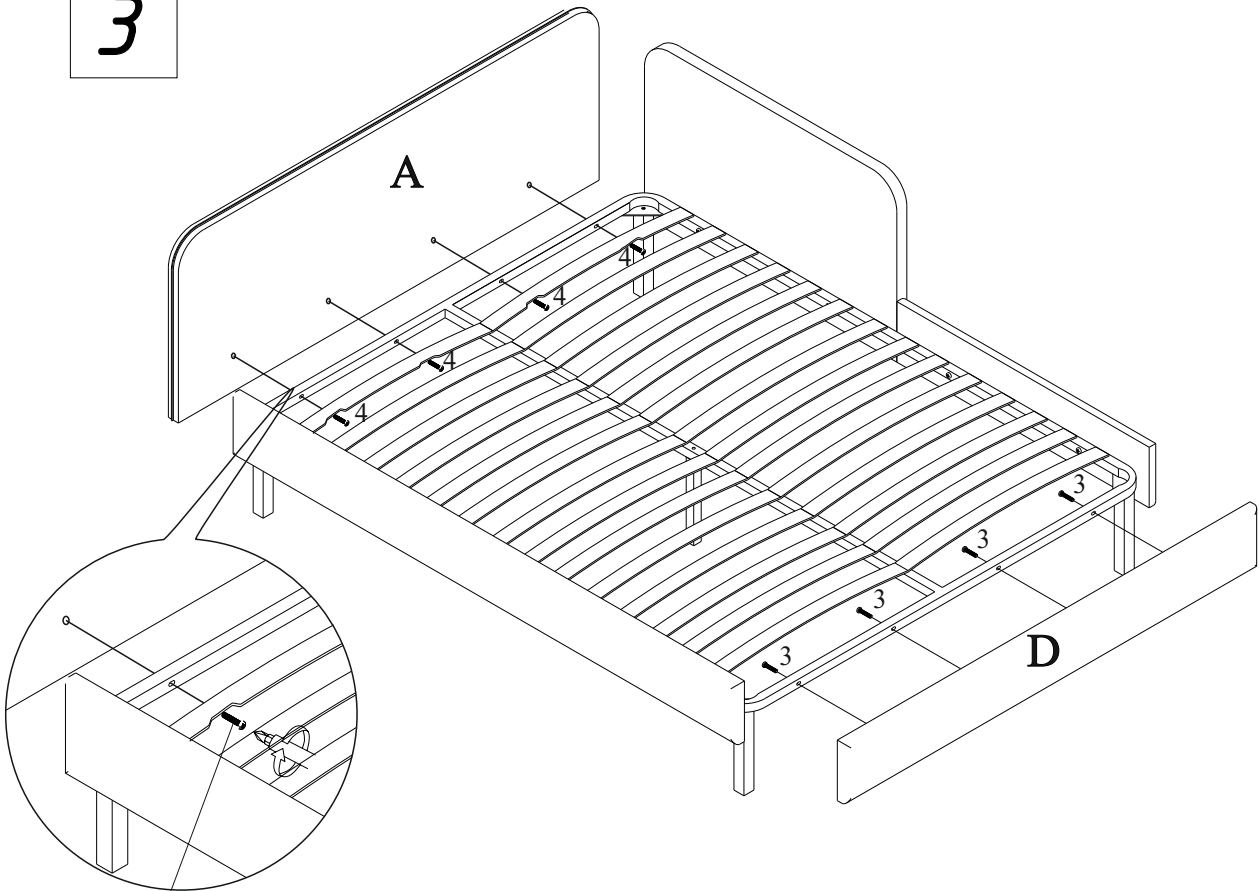

Инструкция по сборке кровати Julia

Опора 290x40x40- 4 шт.

Средняя опора 293x30x30- 1 шт.*

Винт М8х45 - 10 шт.(8шт)**

Винт М8х55 - 6 шт.(4шт)***

* - деталь отсутствует при ширине кровати 90см
** - для кровати шириной 90см
***- для кровати шириной 90см

Важно! Все винты затягивать плотно

1

2

Винт М8х45

Важно!

Все винты затягивать плотно

3

Винт M8x55