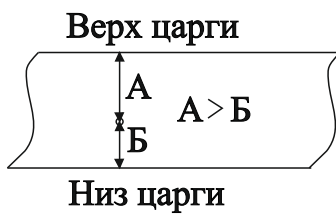

Инструкция по сборке кровати Julia

Опора 290x40x40- 4 шт.

Средняя опора 293x30x30- 1 шт.*

Винт М8х45 - 10 шт.(8шт)**

Винт М8х55 - 6 шт.(4шт)***

* - деталь отсутствует при ширине кровати 90см
** - для кровати шириной 90см
***- для кровати шириной 90см

Важно! Все винты затягивать плотно

1

2

Винт М8х45

Важно!

Все винты затягивать плотно

3

Винт M8x55