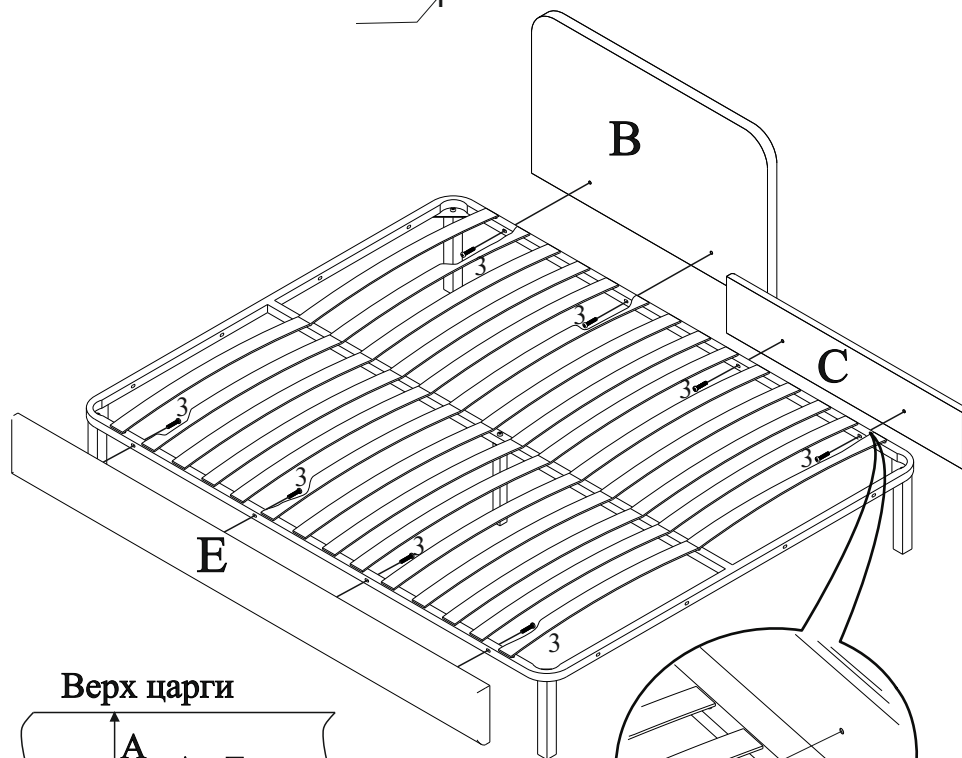

Инструкция по сборке кровати Julia

Опора 290x40x40- 4 шт.

Средняя опора 293x30x30- 1 шт.*

Винт М8х45 - 10 шт.(8шт)**

Винт М8х55 - 6 шт.(4шт)***

* - деталь отсутствует при ширине кровати 90см
** - для кровати шириной 90см
***- для кровати шириной 90см

Важно! Все винты затягивать плотно

1

2

Винт М8х45

Важно!

Все винты затягивать плотно

3

Винт M8x55