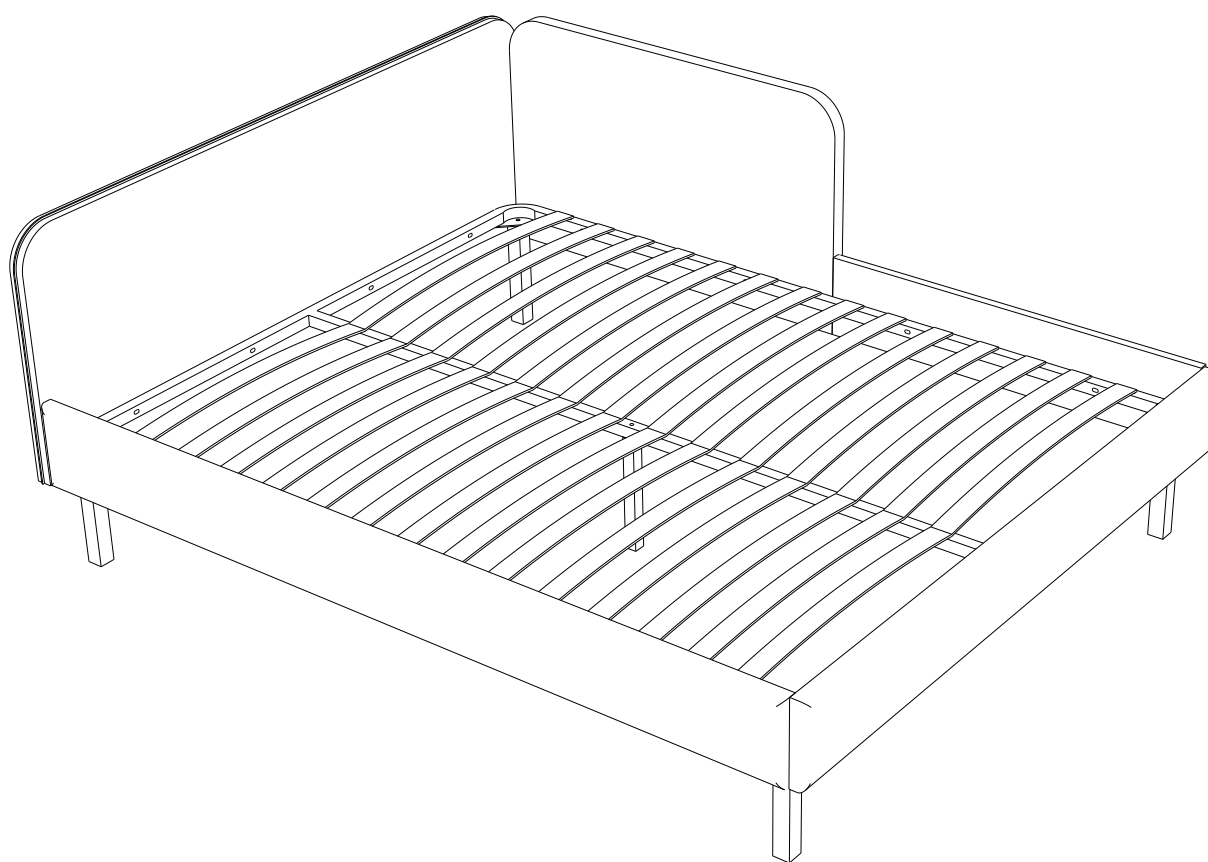

Инструкция по сборке кровати Julia

Опора 290x40x40- 4 шт.

Средняя опора 293x30x30- 1 шт.*

Винт М8х45 - 10 шт.(8шт)**

Винт М8х55 - 6 шт.(4шт)***

* - деталь отсутствует при ширине кровати 90см
** - для кровати шириной 90см
***- для кровати шириной 90см

Важно! Все винты затягивать плотно

1

2

Винт М8х45

Важно!

Все винты затягивать плотно

3

Винт M8x55