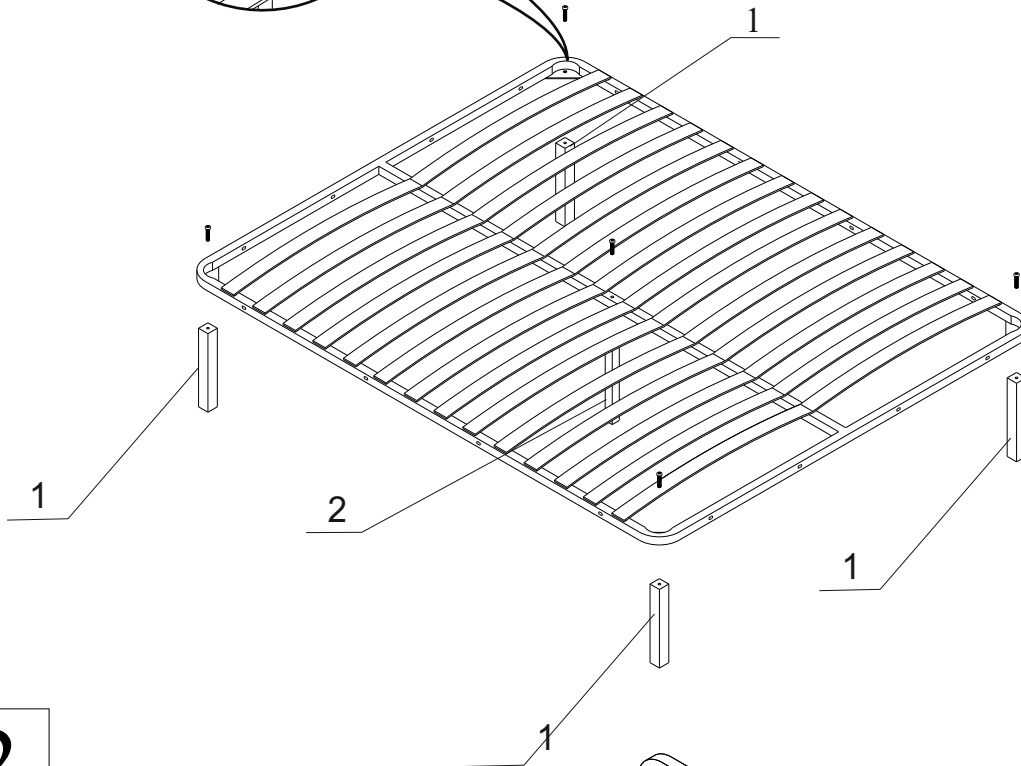

Инструкция по сборке кровати Julia

Опора 290x40x40- 4 шт.

Средняя опора 293x30x30- 1 шт.*

Винт М8х45 - 10 шт.(8шт)**

Винт М8х55 - 6 шт.(4шт)***

* - деталь отсутствует при ширине кровати 90см
** - для кровати шириной 90см
***- для кровати шириной 90см

Важно! Все винты затягивать плотно

1

2

Винт М8х45

Важно!

Все винты затягивать плотно

3

Винт M8x55