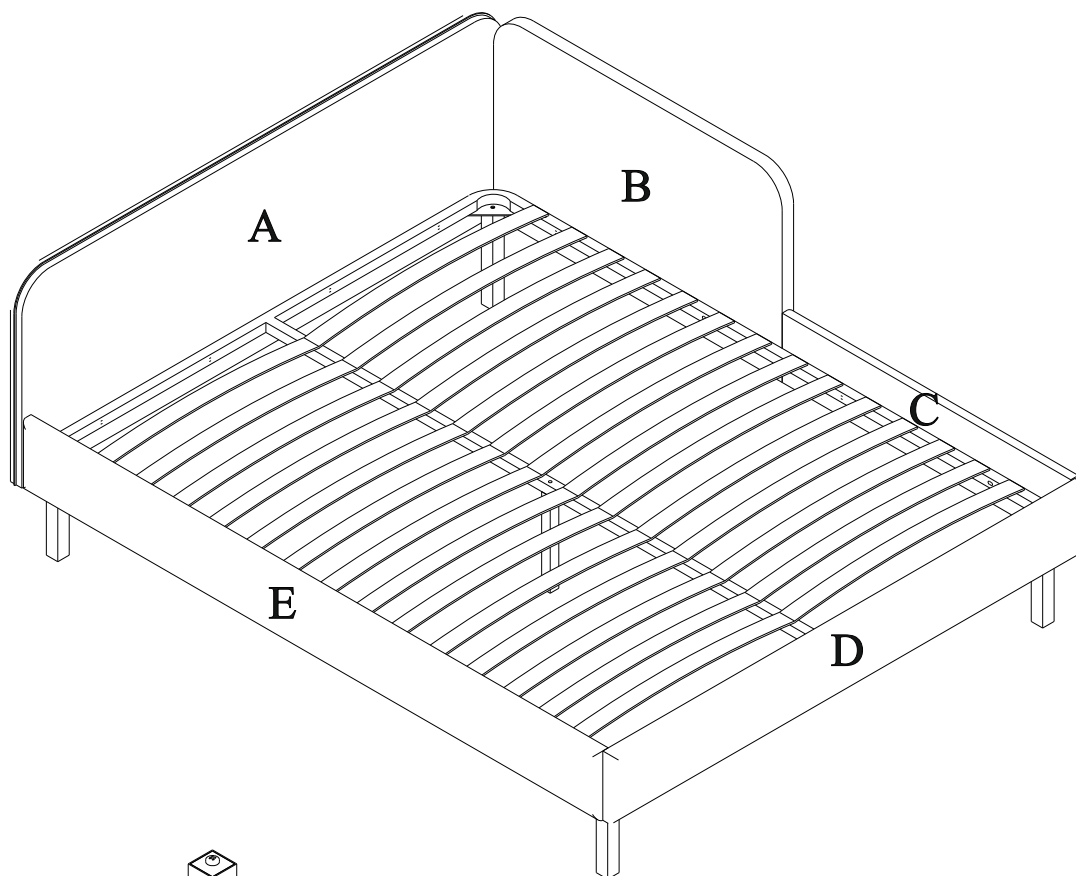

Инструкция по сборке кровати Julia

Опора 290x40x40- 4 шт.

Средняя опора 293x30x30- 1 шт.*

Винт М8х45 - 10 шт.(8шт)**

Винт М8х55 - 6 шт.(4шт)***

* - деталь отсутствует при ширине кровати 90см
** - для кровати шириной 90см
***- для кровати шириной 90см

Важно! Все винты затягивать плотно

1

2

Винт М8х45

Важно!

Все винты затягивать плотно

3

Винт M8x55