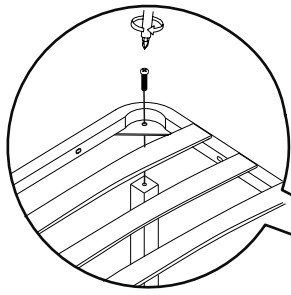

Инструкция по сборке кровати Julia

Опора 290x40x40- 4 шт.

Средняя опора 293x30x30- 1 шт.*

Винт М8х45 - 10 шт.(8шт)**

Винт М8х55 - 6 шт.(4шт)***

* - деталь отсутствует при ширине кровати 90см
** - для кровати шириной 90см
***- для кровати шириной 90см

Важно! Все винты затягивать плотно

1

2

Винт М8х45

Важно!

Все винты затягивать плотно

3

Винт M8x55